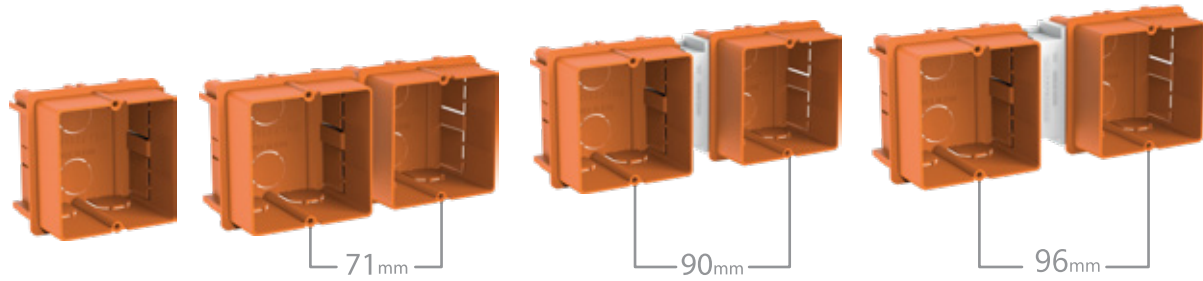

قوطی کلید پریز

سری جدید قوطی های کلید و پریز با امکان قفل کشویی برای قاب های دوخانه - سه خانه و چهار خانه و فاصله دهنده ، برای یکنواختی در چیدمان فریم های متال و کریستال و سایر محصولات