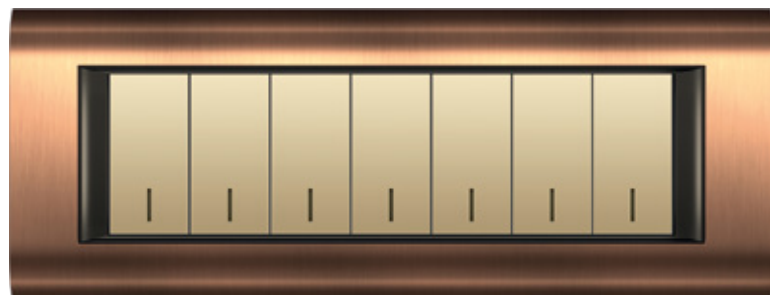

Systema/Metal

سیستما/متال

M7