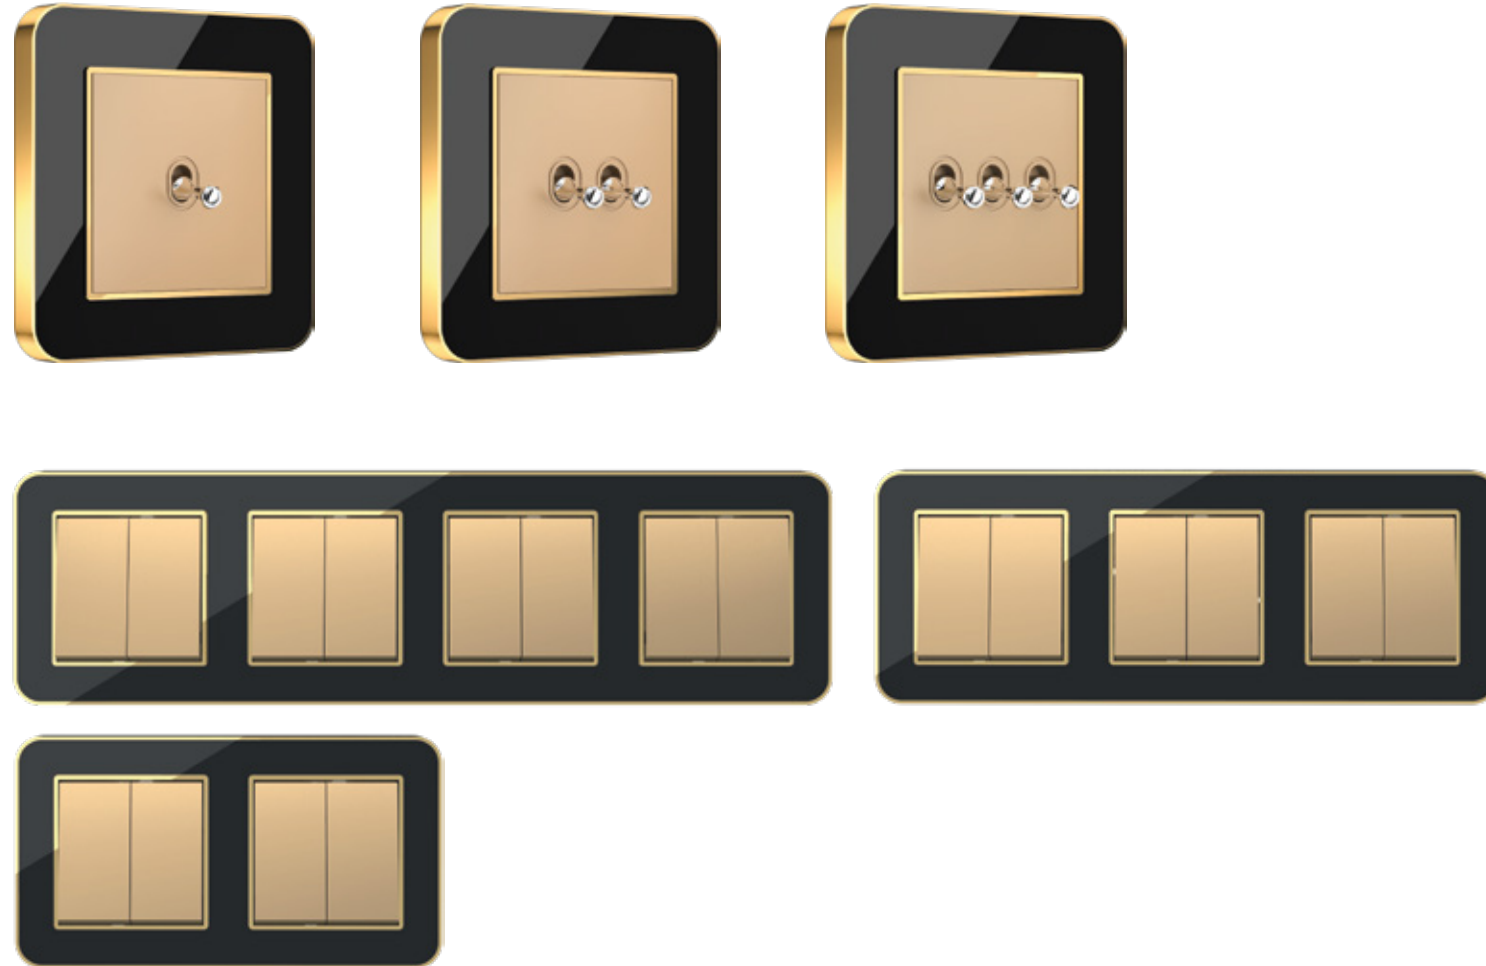

Aras/Plexi/Classic
ارس / پلکسی / کلاسیک