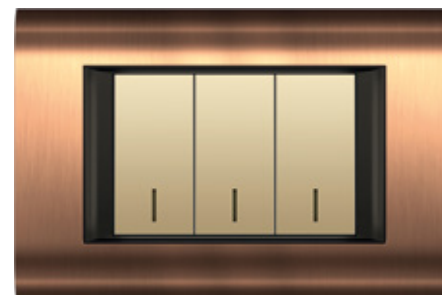

Systema/Metal

سیستما/متال

M3

Diamond/Painting

دیاموند/پینتینگ