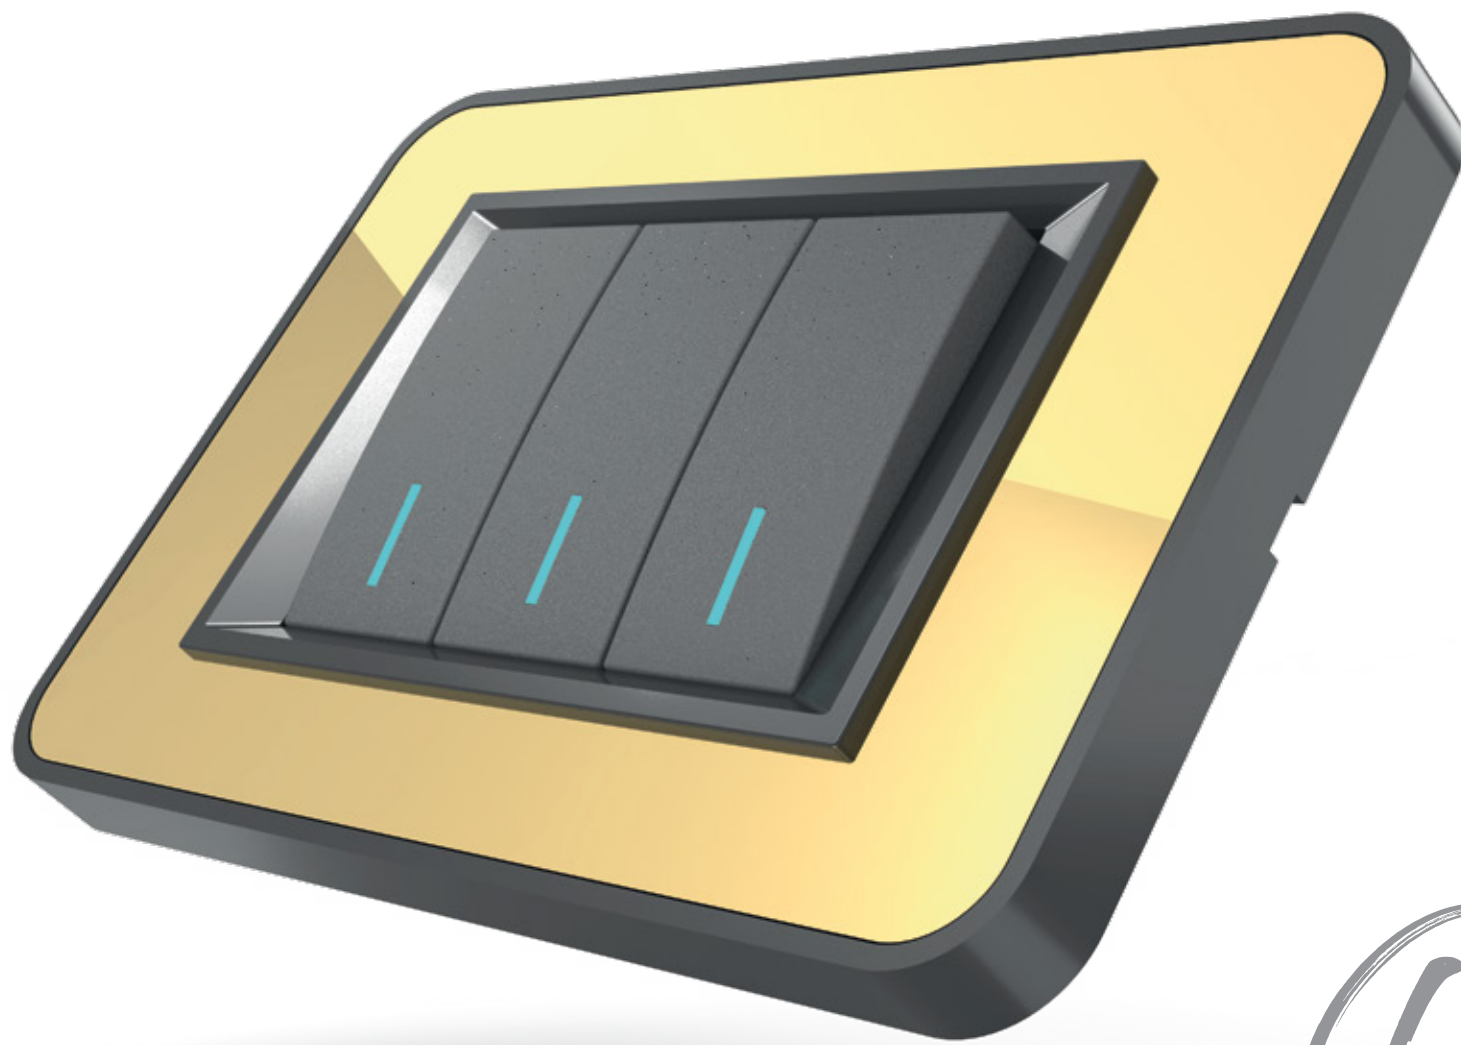

Dayaha
دایانا