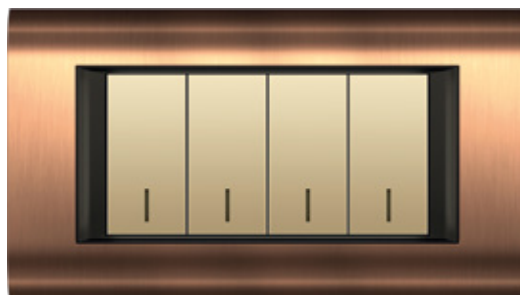

Systema/Metal

سیستما/متال

M4

Diamond/Painting

دیاموند/پینتینگ