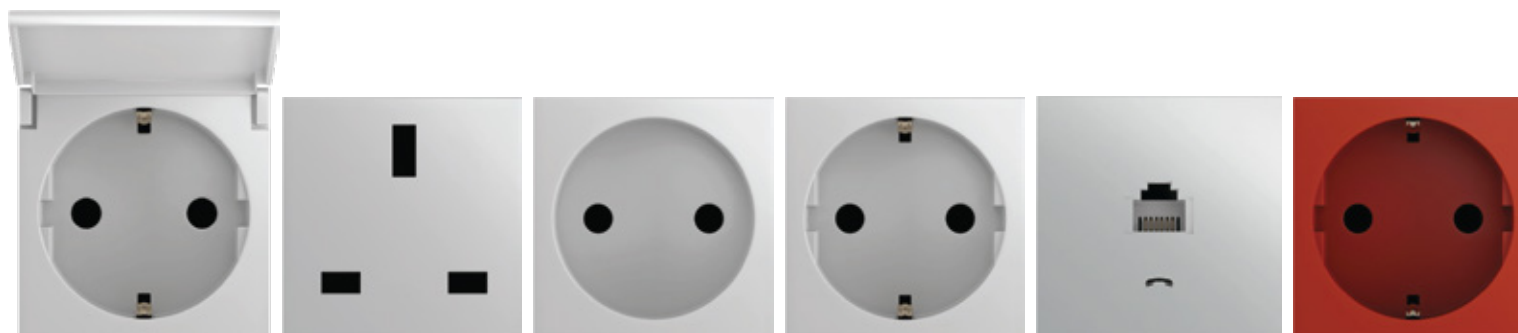

Diamond/Crystal  
دیاموند / کریستال

سفید |

بژ |

پرتقالی |

مشکی |

Special chassis for Dayana and Diamond Crystal models  
شاسی مخصوص مدل های دایانا و دیاموند کریستال

MODULAR MECHANISM  
مکانیزم های ماژولار

روش نصب  
Installation guide