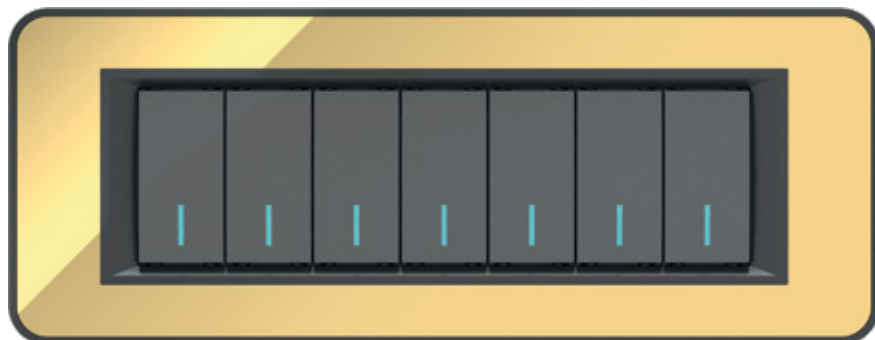

NEW

M7

M4

M3

M2

DAYANA  
دایانا

ساختار ماژولار و طیف گسترده رنگ های متالیک / گرم نیکل / پلاستیک در کنار محصولات بصورت مکانیزم - فریم میانی (سه تیکه مجزا) مجموعه مدل های سیستم - دیاموند - دیاموند کریستال و دایانا را قادر ساخته تا بر اساس طراحی دلخواه خود با ترکیب فریم های M2 - M3 - M4 - M7 و رنگ های متنوع به زیبایی منزل و محل کارتان بیافزاید.