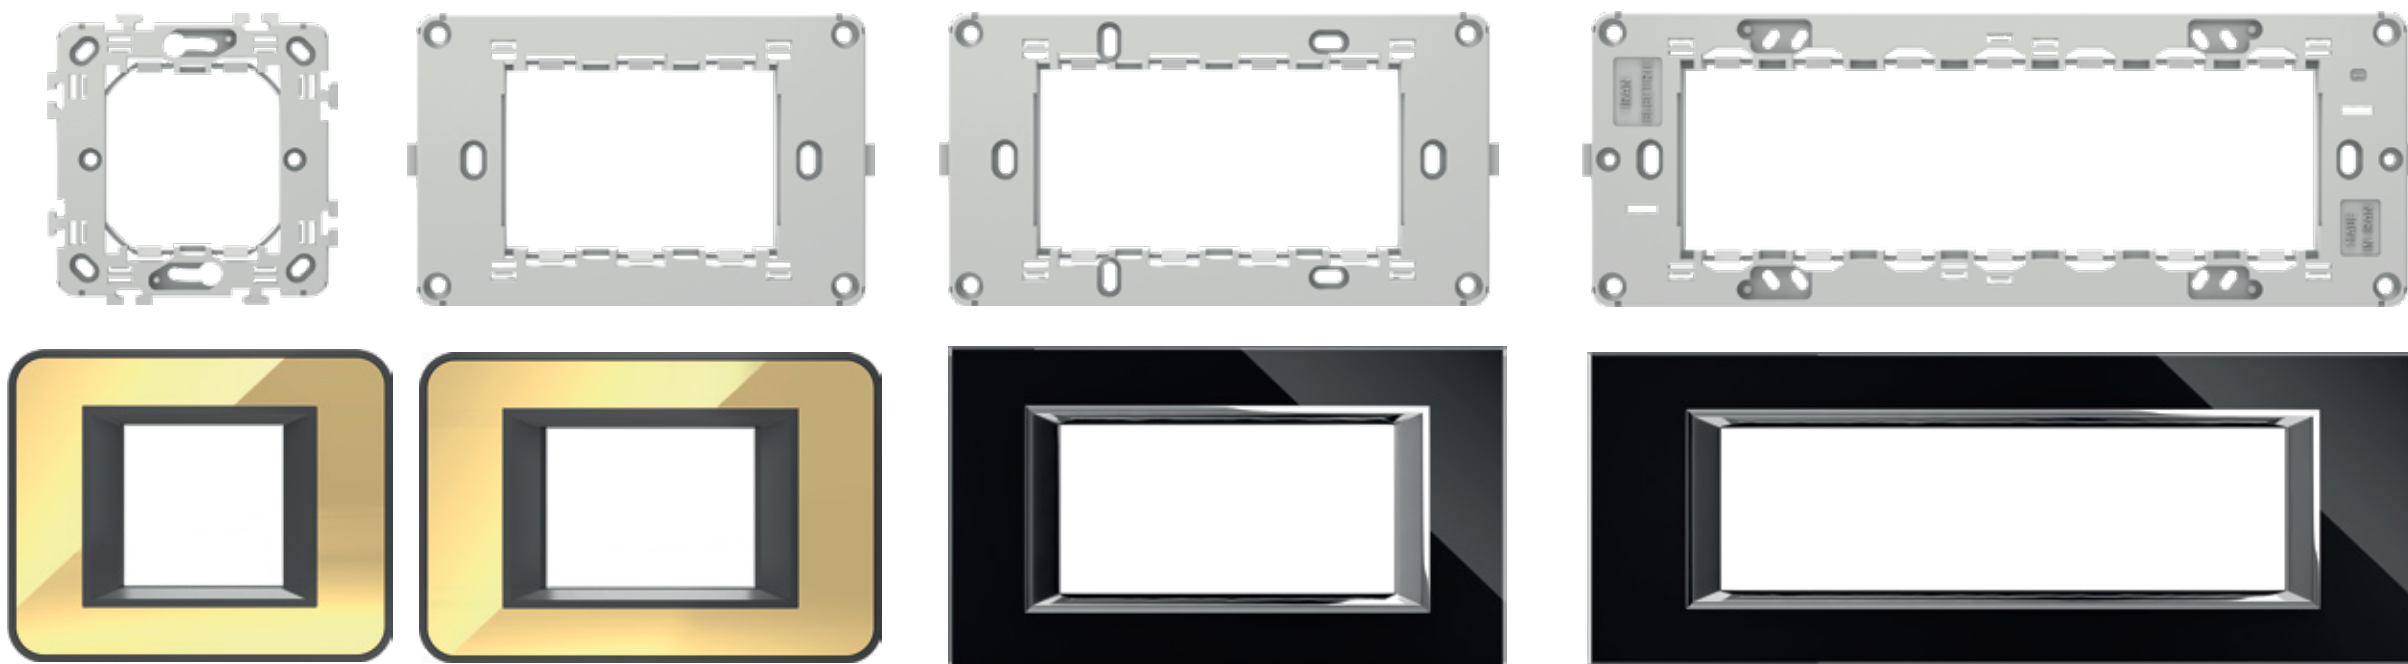

Diamond/Crystal  
دیاموند / کریستال

سفید |

بژ |

پرتقالی |

مشکی |

Special chassis for Dayana and Diamond Crystal models  
شاسی مخصوص مدل های دایانا و دیاموند کریستال

MODULAR MECHANISM  
مکانیزم های ماژولار

روش نصب  
Installation guide