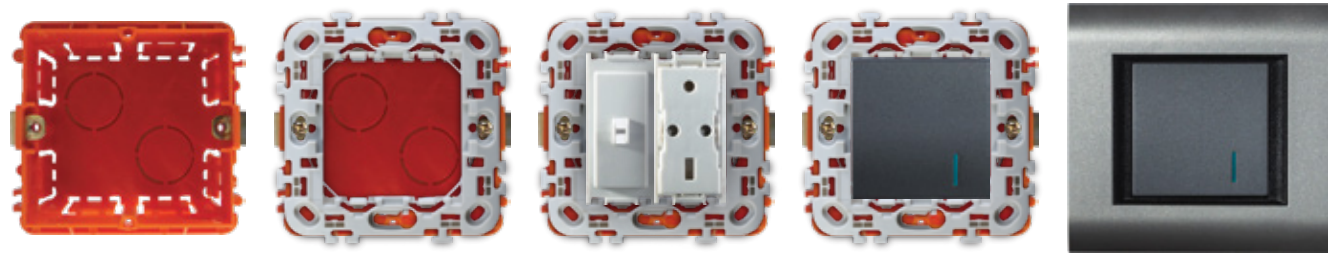

Diamond/Crystal  
دیاموند / کریستال

سفید |

بژ |

پرتقالی |

مشکی |

Special chassis for Dayana and Diamond Crystal models  
شاسی مخصوص مدل های دایانا و دیاموند کریستال

MODULAR MECHANISM  
مکانیزم های ماژولار

روش نصب  
Installation guide