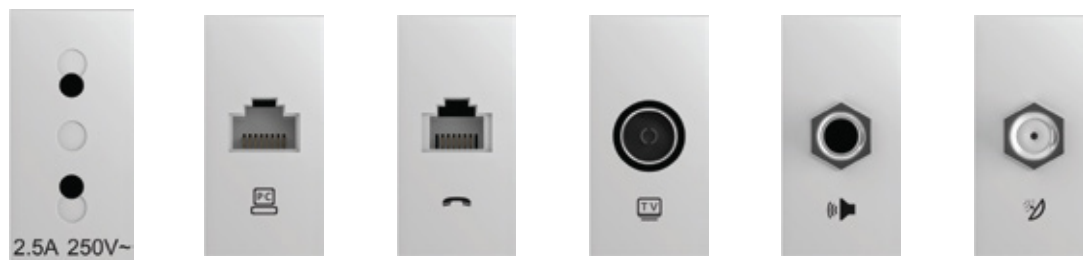

Diamond/Crystal  
دیاموند / کریستال

سفید |

بژ |

پرتقالی |

مشکی |

Special chassis for Dayana and Diamond Crystal models  
شاسی مخصوص مدل های دایانا و دیاموند کریستال

MODULAR MECHANISM  
مکانیزم های ماژولار

روش نصب  
Installation guide